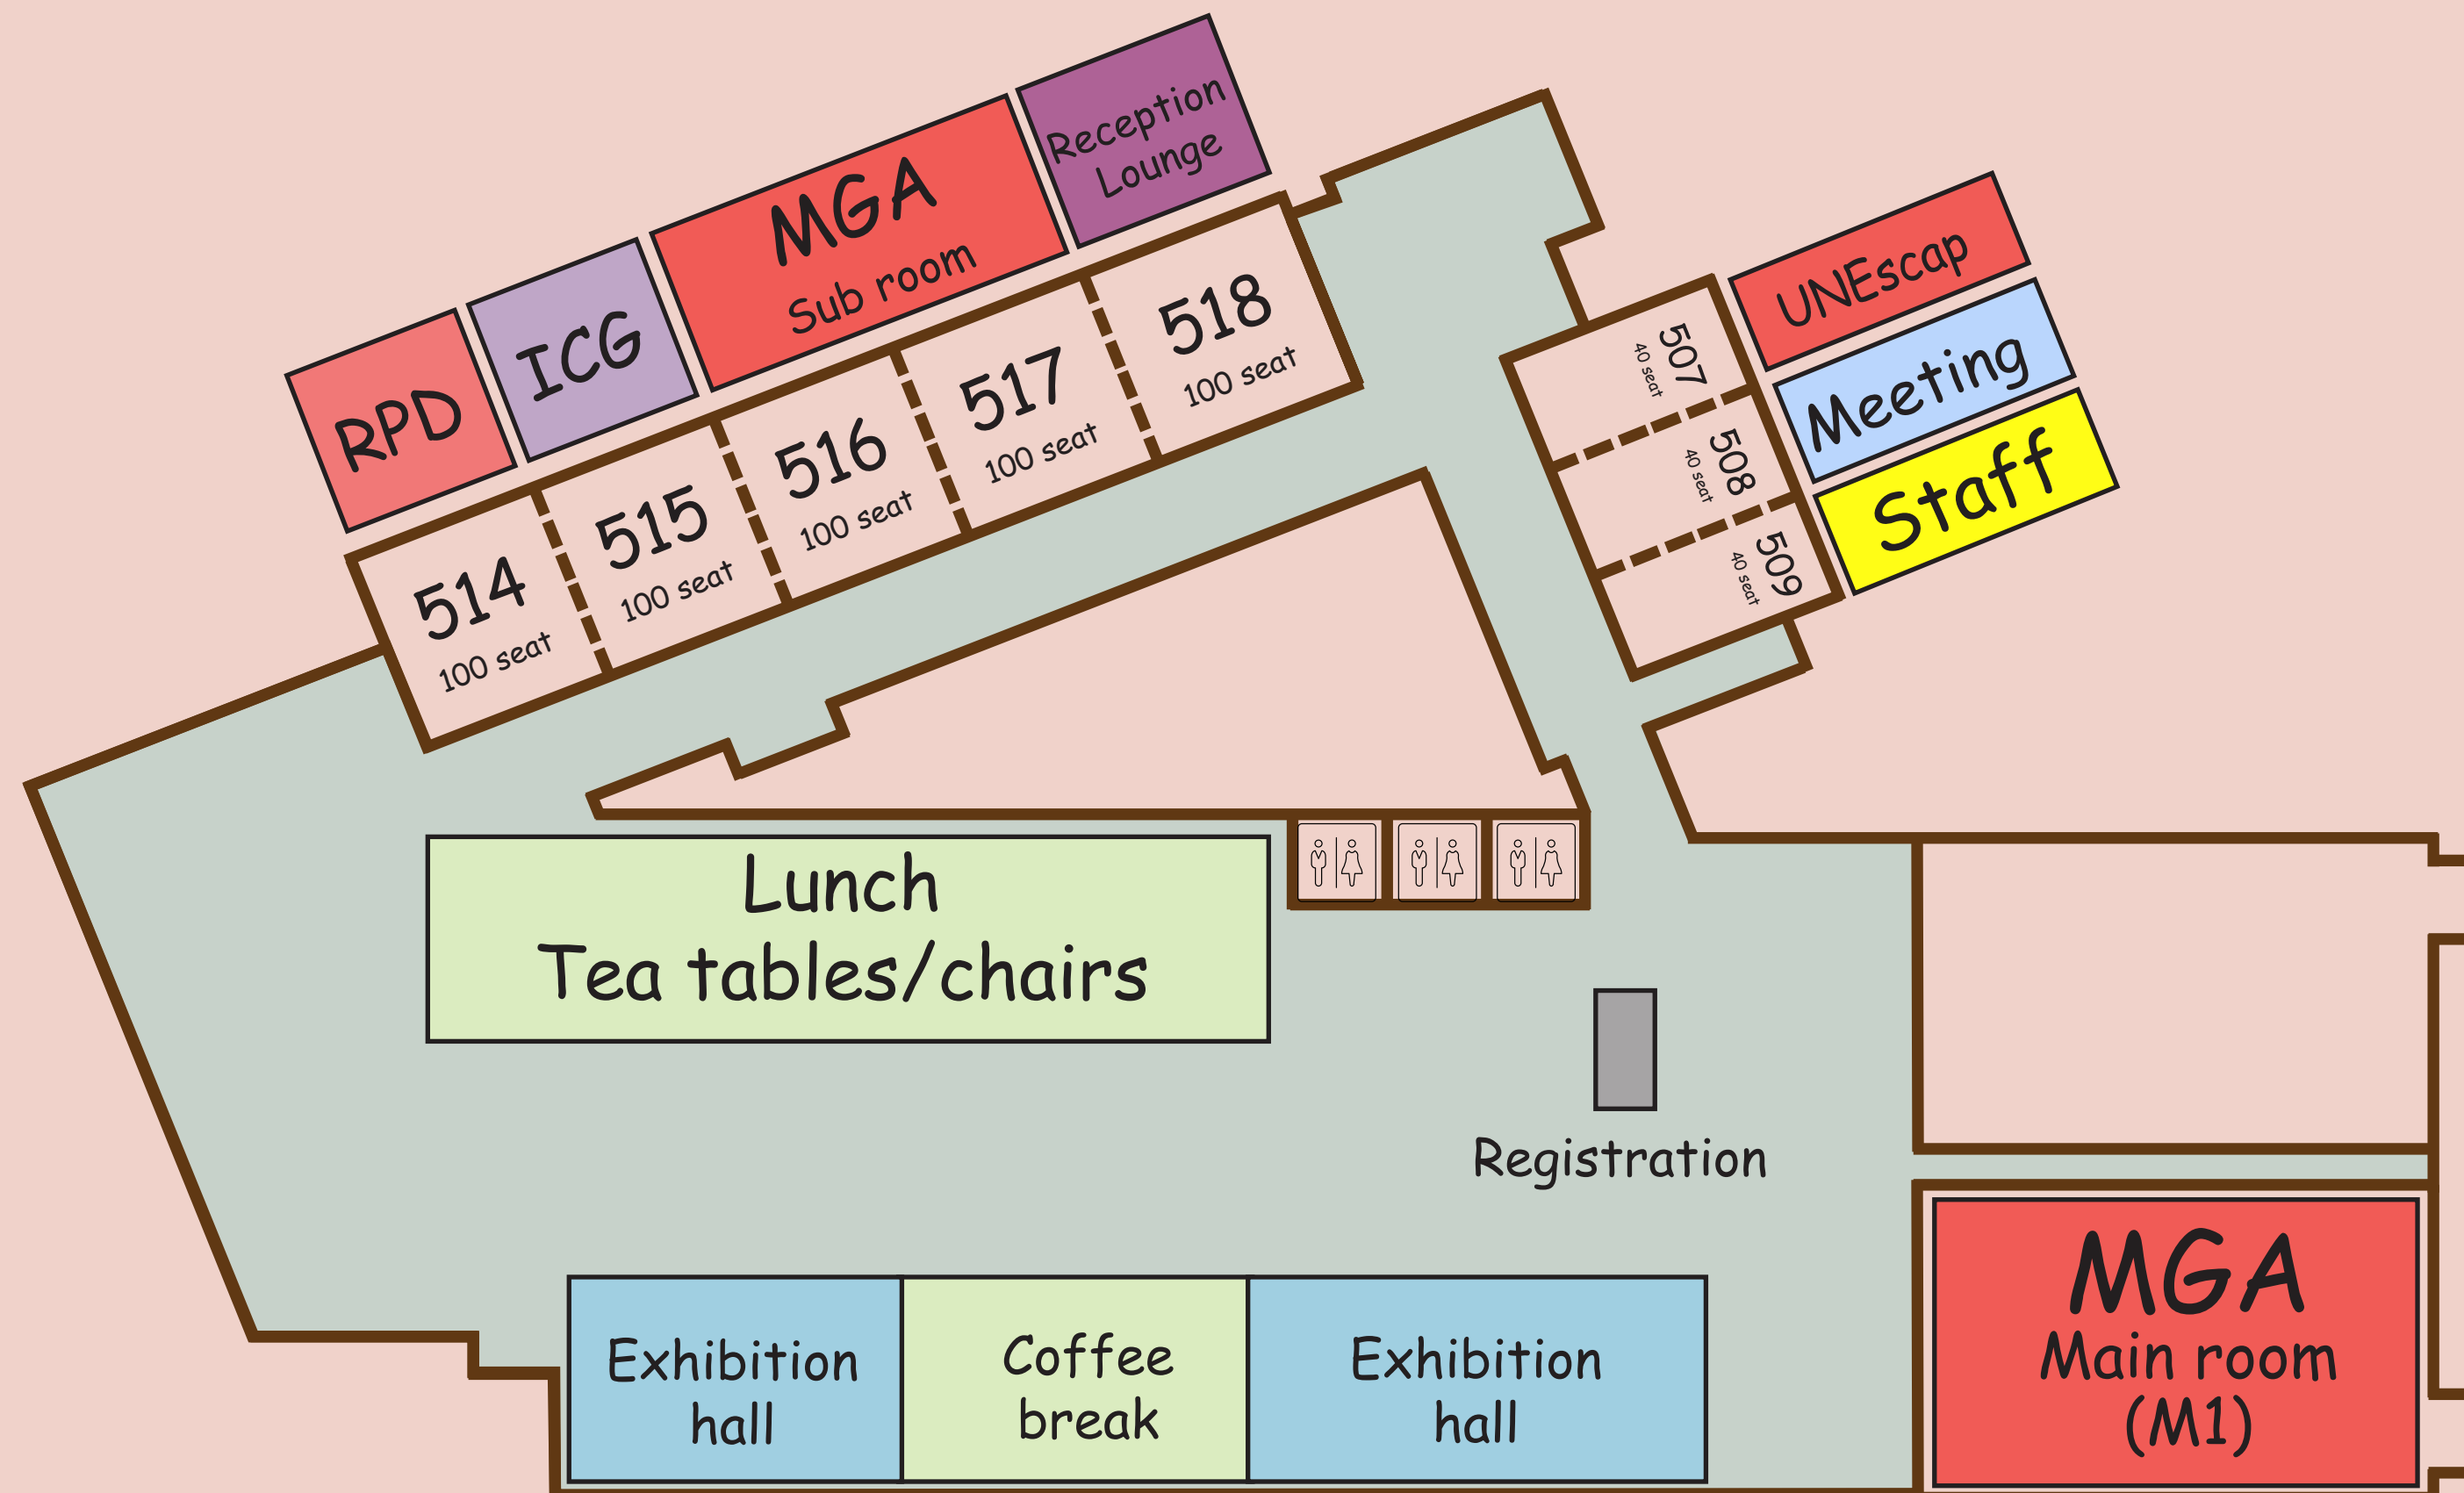

1) MAE FAH LUANG UNIVERSITY MAP (II)

E4 - General Sampao Choosri building