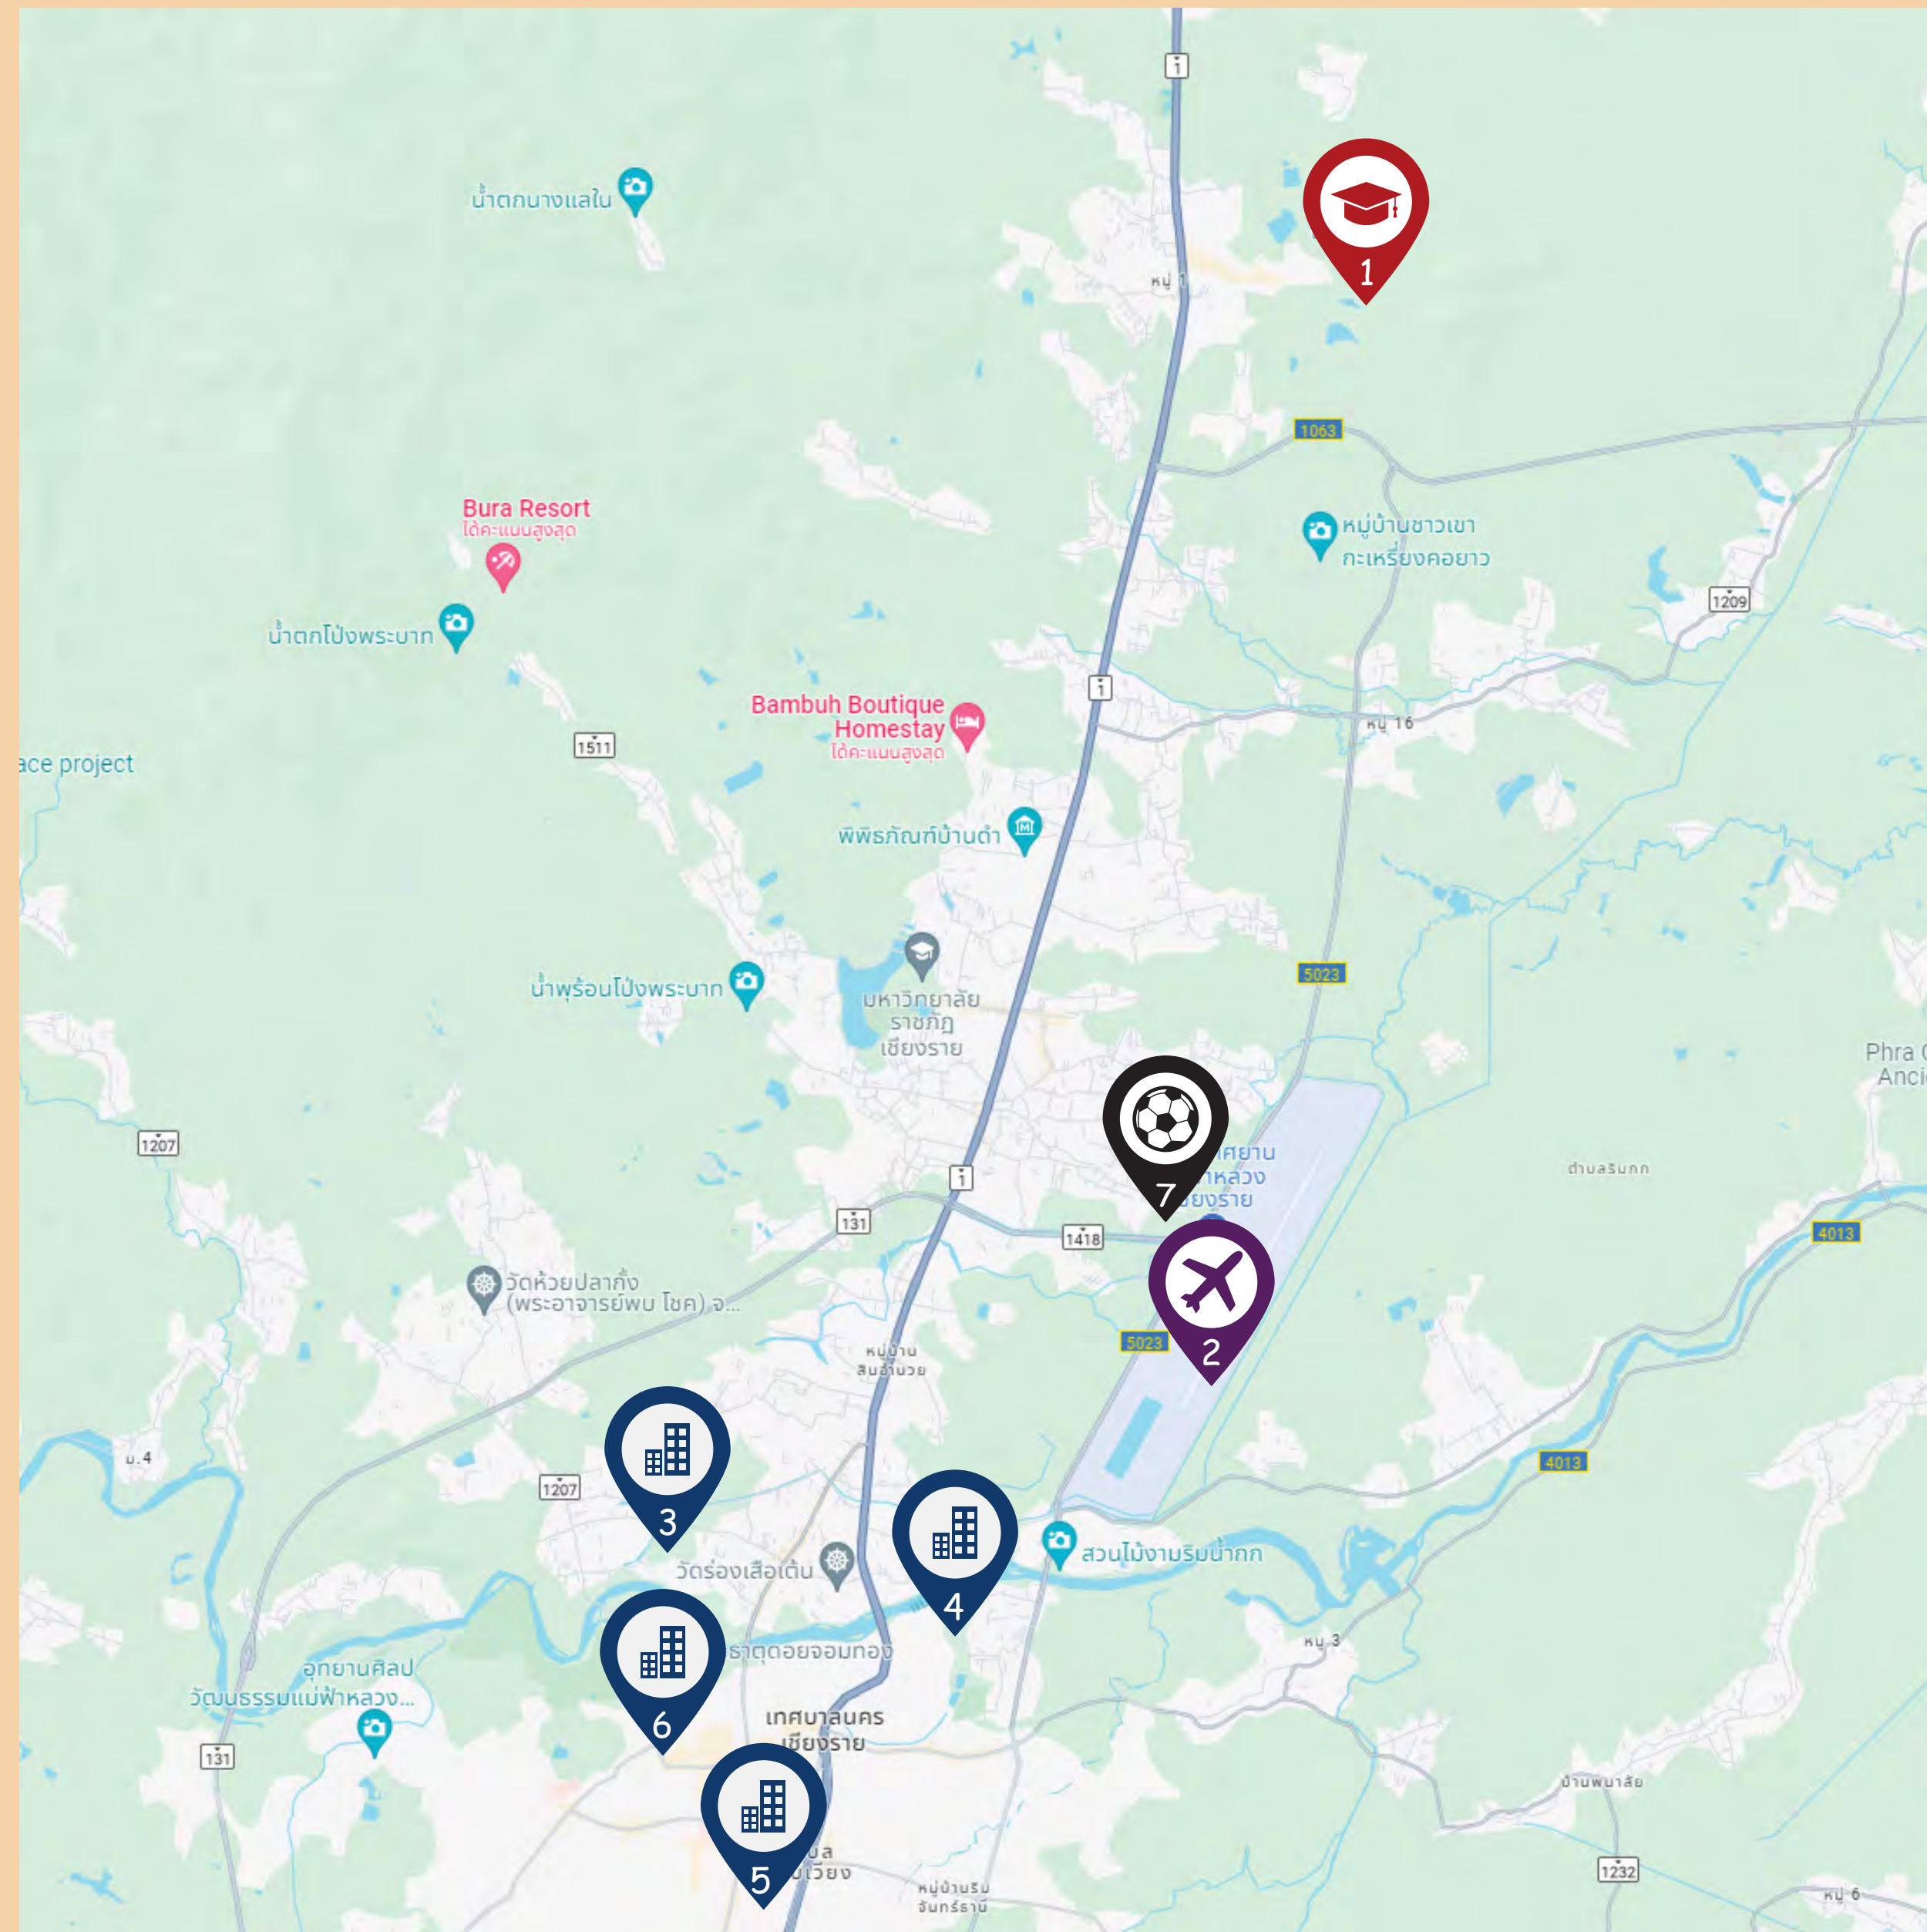

# MGA 2024

*travel guide*

# ROUTE MAP

1. Mae Fah Luang University

2. Chiang Rai Airport

3. The Riverie by Katathani

4. Le Meridien Chiang Rai Resort

5. The Heritage Chiang Rai Hotel

6. Sann Hotel

7. LEO Chiang Rai Stadium (Demonstration)

# 1) MAE FAH LUANG UNIVERSITY MAP (I)

Muti-GNSS Asia 2024

Mae Fah Luang University Guide Map

- กลุ่มอาคารสำนักงาน**
  - AD1 อาคารวินัย ศิริชนะ (Vanchai Sirichana Building)
  - AD2 สำนักงานบริหารกลาง (Central Administration Building)
- กลุ่มอาคารการศึกษา**
  - AS อาคารบริการวิชาการ (Academic Services Building)
  - AV ศูนย์บรรณสารและสื่อการศึกษา (ห้องสมุด) (Learning Resources and Educational Media Center : Library)
  - C1 อาคารเรียนรวม 1 (Lecture Hall Building 1)
  - C2 อาคารเรียนรวม 2 (Lecture Hall Building 2)
  - C3 อาคารเรียนรวม 3 (Lecture Hall Building 3)
  - C4 หอประชุมสมเด็จย่า (Main Auditorium)
  - C5 อาคาร พลาธิการเอก เทา สารสิน (Police General Pow Sarasin Building)
  - D1 อาคารโรงอาหาร (Students' Activity Building and Canteen)
  - D2 พิพิธภัณฑ์อารยธรรมลุ่มน้ำโขง มหาวิทยาลัยแม่ฟ้าหลวง (The Project on Establishment of Mekong Basin Civilization Museum)
  - E1 อาคารสำนักวิชา 1 (Faculty Office Building 1)
  - E2 อาคารสำนักวิชา 2 (Faculty Office Building 2)
  - E3 อาคารสำนักวิชา 3 (Faculty Office Building 3)
  - E4 อาคาร พาเอก สำภาว ชูศรี (General Sampao Choosri Building)
  - M3 อาคารปริทัศน์ (Pre-Clinic Building)
- กลุ่มอาคาร M-Square**
  - E-Park : Education Park Building | ศูนย์หนังสือมหาวิทยาลัยแม่ฟ้าหลวง (M-Store)
  - I-Park : Innovation Park Building
  - L-Park : Lifestyle Park Building

**\*\* YOU CAN ALSO TAKE GRAB OR TAXI NEARBY THE AIRPORT\*\***